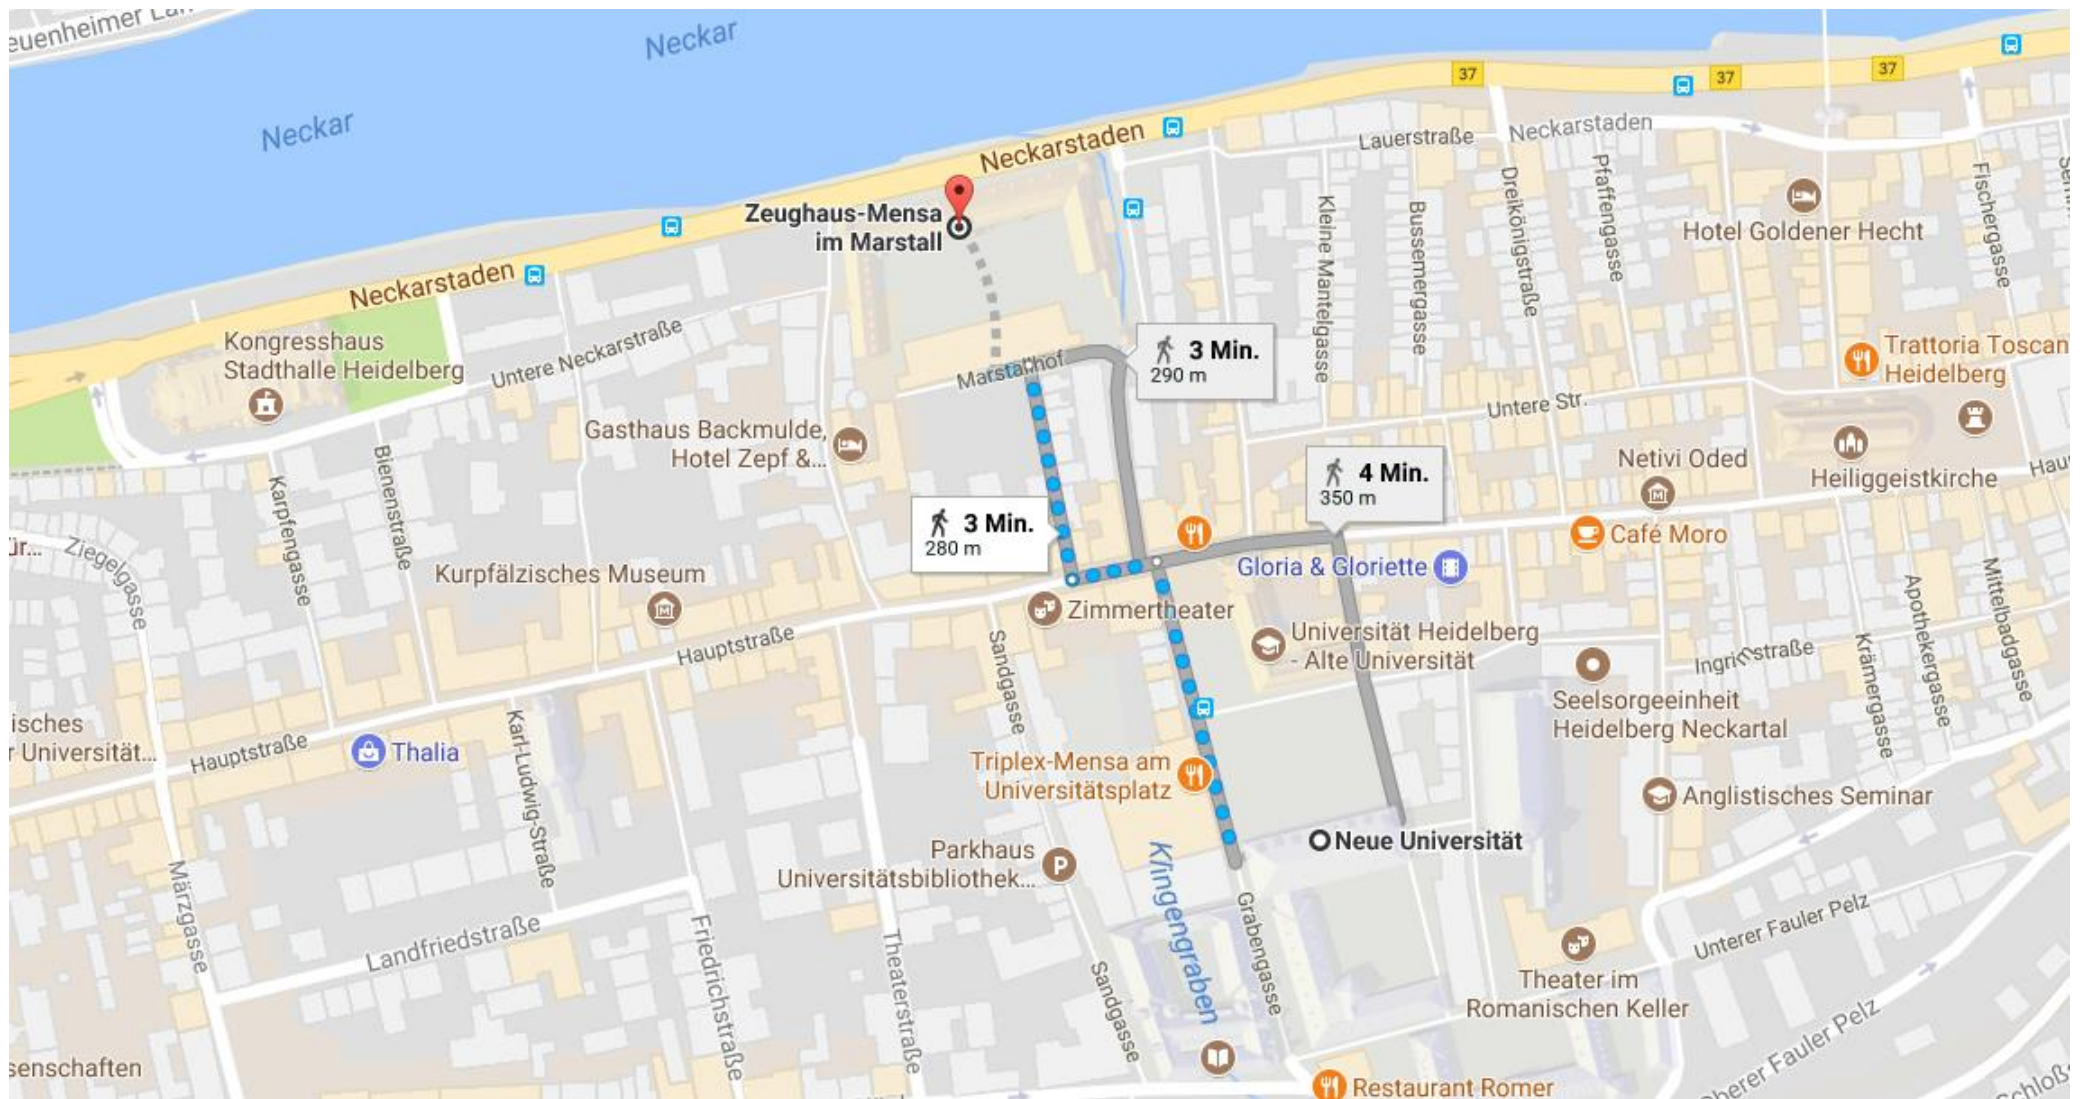

Directions Bismarckplatz to Informal Get-Together

Bus lines 31 and 32

Directions

New University, Grabengasse 1, to informal Get-together “Zeughaus-Mensa im Marstall”

Directions

Bismarck-Platz – Social Event, Psychiatrische Klinik, Haus 1, Voss-Straße 4

Bus Lin 32 or 35 or Tram 22 to Stop Römerstraße