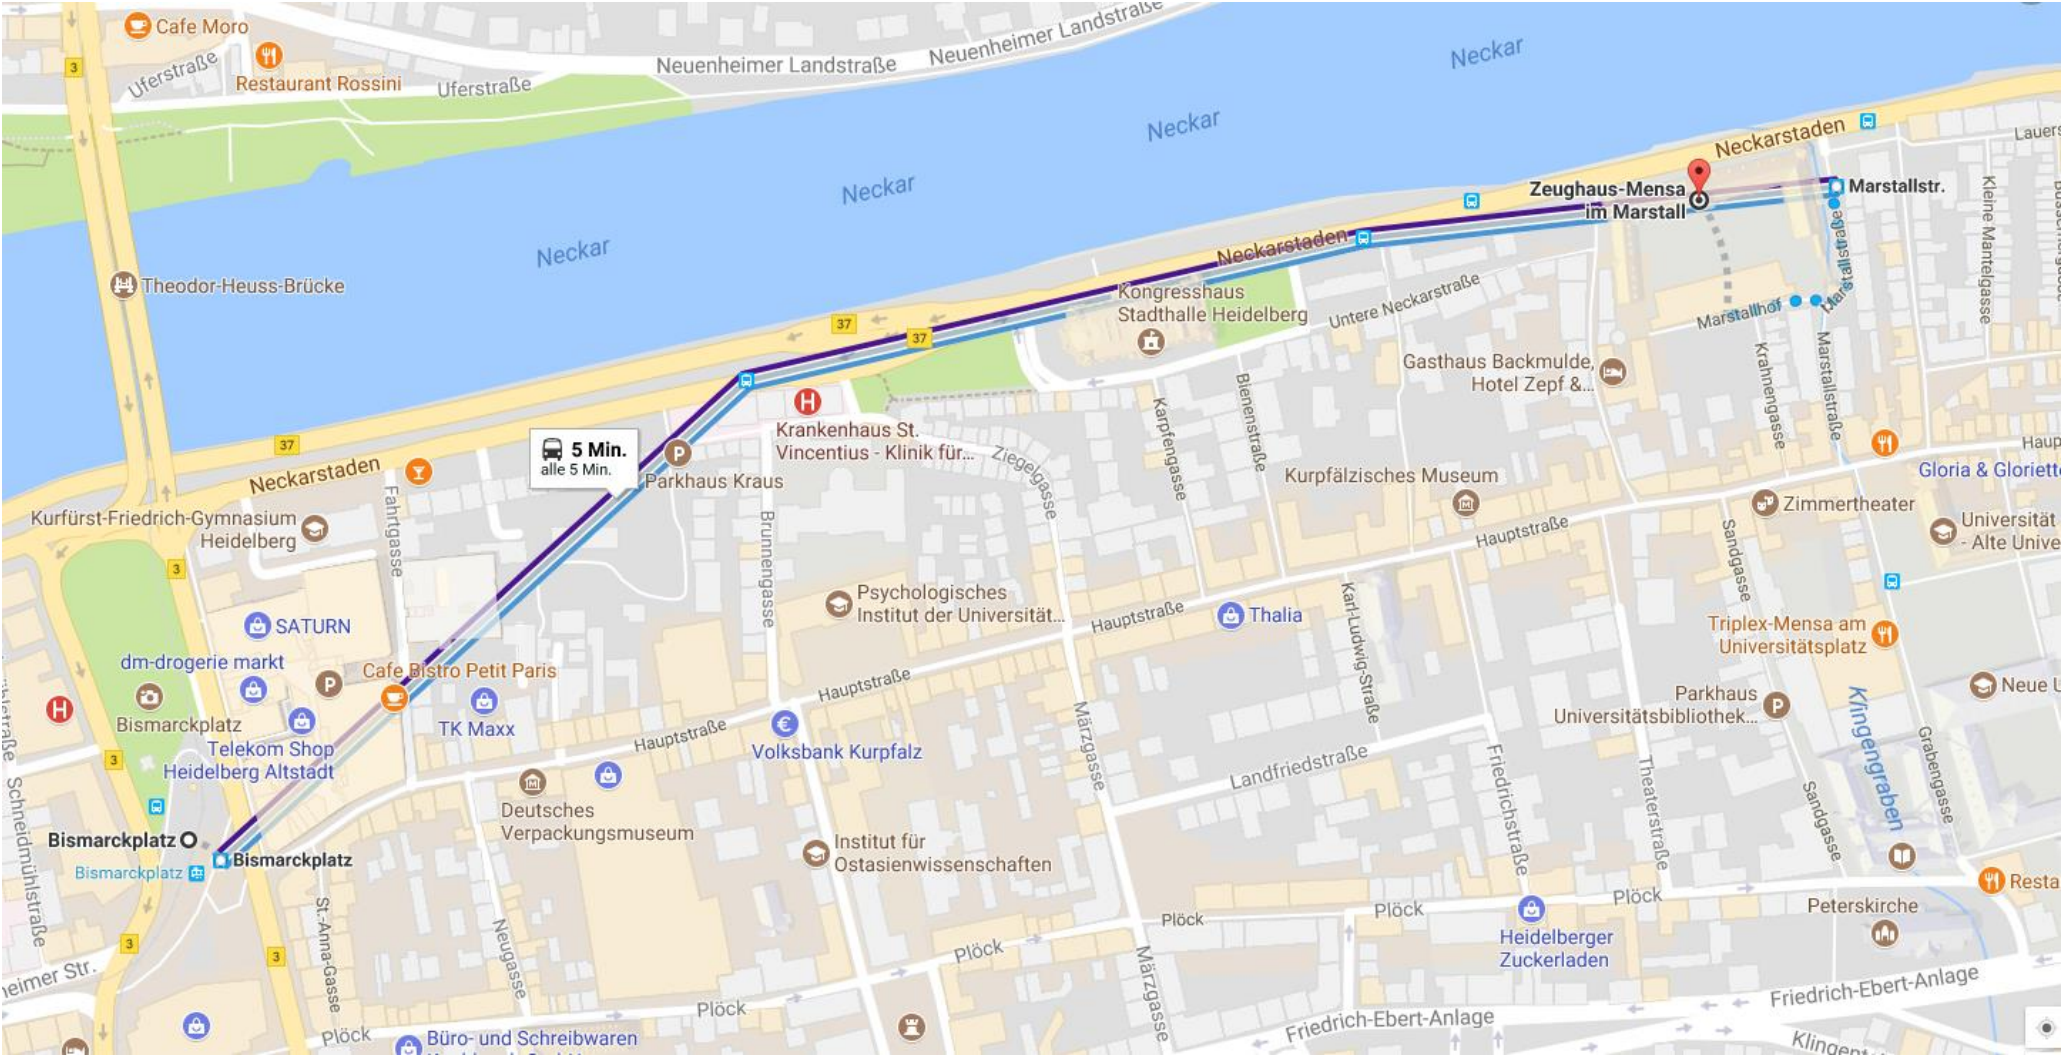

Directions Bismarckplatz to Informal Get-Together

Bus lines 31 and 32

Directions

New University, Grabengasse 1, to informal Get-together “Zeughaus-Mensa im Marstall”

Directions

Bismarck-Platz – Social Event, Psychiatrische Klinik, Haus 1, Voss-Straße 4

Bus Lin 32 or 35 or Tram 22 to Stop Römerstraße